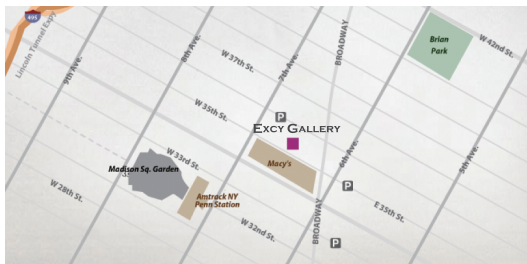

EXCY GALLERY

147 West 35th Street New York, NY 10001

TEL: (212) 695-1888

Website: www.excygallery.com/

◎ B, D, F, N, Q, R, V, W
ラインの 34 丁目駅
より徒歩 2 分

◎ 1, 2, 3 ラインの 34
丁目駅より徒歩 5 分

◎ 2 min walk from the
34th street station
on B, D, F, N, Q, R, V,
W Line.

◎ 5 min walk from the
34th street station
on 1, 2, 3 Line.

雪
月
華

produced by
hyacca

審査協力 (雪 / NY 会場) (月 / 東京会場) (華 / 京都会場)

AAP

digmeout startdrawing.org the asia™
FACTORY drawing portal

協賛
CREATORZ

Ones